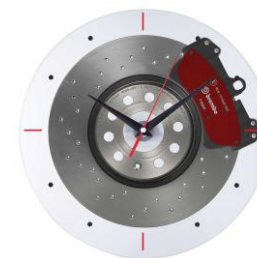

BREMBO

Expert

Start up Box

**BREMBO
MERCHANDISING**

Sticker PULL-PUSH, Brembo Official Partner, A5 /
Наклейка «От себя» - «На себя», Brembo Official Partner, A5, белая
глянцевая самоклеящаяся пленка Oracal

Артикул: 2250022 – 2 шт.

Dish for coins Brembo Expert /
Монетница Brembo Expert, прозрачный пластик,
205*175*20 мм

Артикул: 2250031 - 1 шт.

Brembo Lanyard /
Шнурок для бейджа

Артикул: 2250035 -2 шт.

**BREMBO
MERCHANDISING**

Brembo Expert Wall Clock Weather Station /
Часы настенные – метеостанция (термометр, гигрометр), материал:
пластик, размер: 29,1x22,1x4 см.

Артикул: 2250042 -1 шт.

Brembo Baseball cap /
Бейсболка Brembo, 100% хлопок логотип вышит